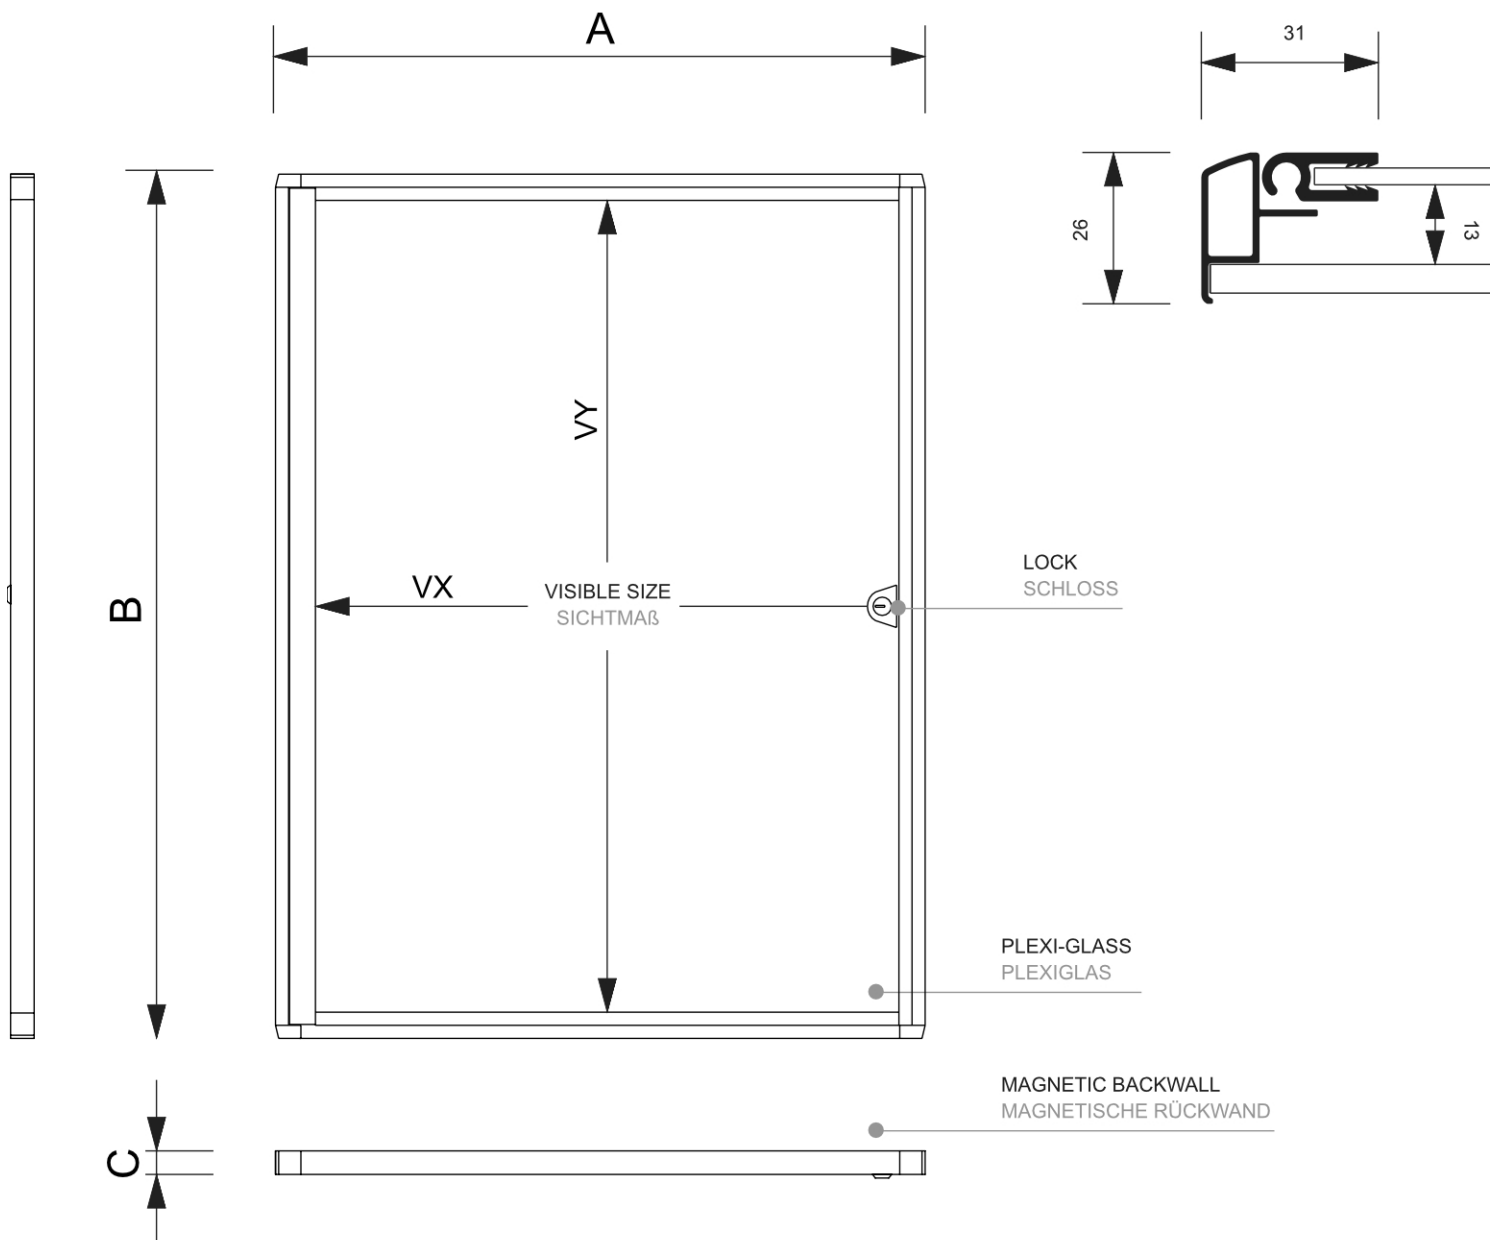

PRODUKT ARKUSZ

Gablota magnetyczna do użytku wewnętrznego 6 x A4 czarna

SCXS6xA4C9005

- 6x A4 gablota do użytku w pomieszczeniach w eleganckiej czerni
- W zestawie z magnetyczną metalową ścianką tylną z możliwością pisania
- Front z drzwiami na zawiasach z plexi

PRODUKT ARKUSZ

Gablota magnetyczna do użytku wewnętrznego 6 x A4 czarna

SCXS6xA4C9005

PRODUKT ARKUSZ

Gablota magnetyczna do użytku wewnętrznego 6 x A4 czarna

SCXS6xA4C9005

PODSTAWOWE INFORMACJE

SKU	Sizes (mm) (A x B x C)	Format (mm)	Widoczny rozmiar (mm) (VXxVY)	Rozstaw otworów (mm) (XxY)
SCXS6xA4C9005	711 x 655 x 26	6 x A4	660 x 615 mm	-

Orientacja	Weight (kg)
Pionowy	3,94

PARAMETRY ELEKTRYCZNE

Oświetlenie	Kolor oświetlenia (K)	Luminancja (cd)	Intensywność światła (lx)	Moc (W)
Nie	-	-	-	-

INFORMACJE O OPAKOWANIU

Pakowanie 1 (mm)	Pakowanie 2 (mm)	Pakowanie 3 (mm)
810 x 740 x 85	-	-